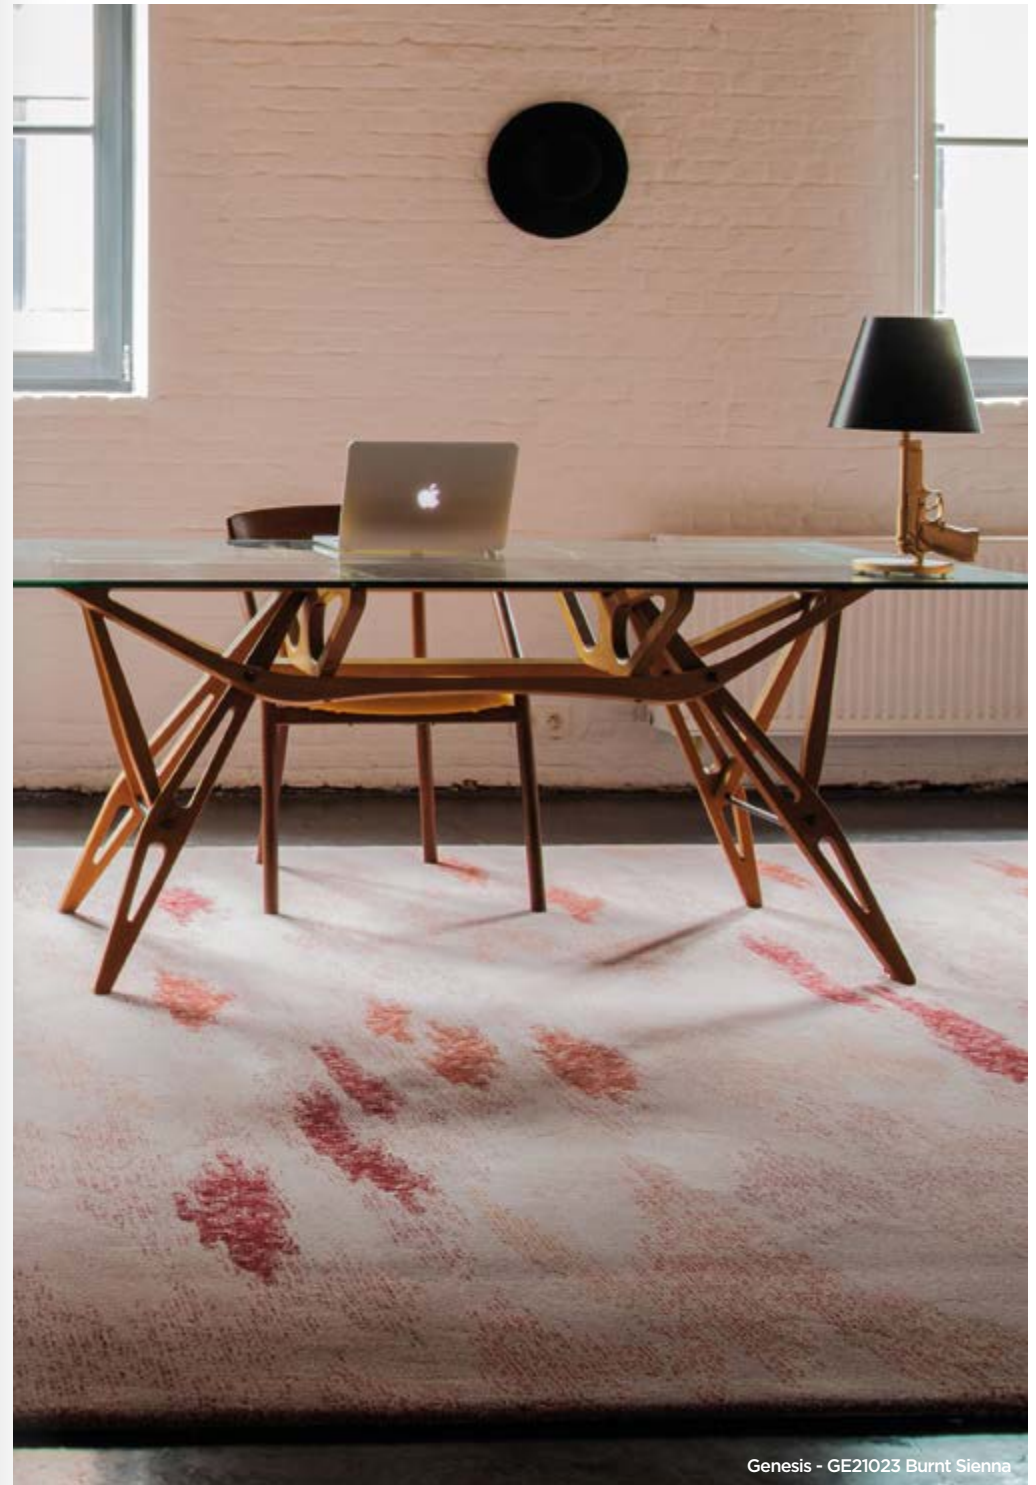

Genesis - GE21023 Burnt Sienna